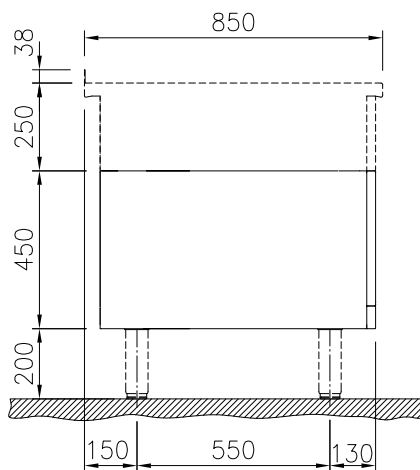

Front

Viktig information

Yttermått, bredd	
588579 (MB1BCAH000)	800 mm
Yttermått, djup	850 mm
Yttermått, höjd	450 mm
Skåputrymmets invändiga dimensioner (bredd):	580 mm
Skåputrymmets invändiga dimensioner (höjd):	330 mm
Skåputrymmets invändiga dimensioner (djup):	740 mm
Nettovikt:	21 kg

Sida

Topp