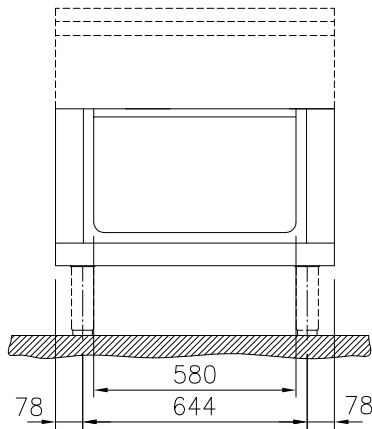

Öppet underskåp, betjänas
från 1 sida, GN anpassad -
H2, utan rygglåt, 800 mm

Kort specifikation

Pos.

800 mm brett öppet underskåp för förvaring av kastruller, stekpannor, plåtar. Med hygien design och rundade kanter. Enheten är konstruerad enligt DIN 18860_2 med 70 mm indragen sockel. Tillverkad i en robust ramkonstruktion i 2 mm och 3 mm i 1.4301 (AISI 304). 2 mm arbetsyta i 1.4301 (AISI 304). Släta arbetsytor som är enkla att rengöra. THERMODUL-anslutningssystem ger arbetsytor med minimala skarvar som gör att fett och smuts inte kan tränga ner mellan enheterna. Det öppna underskåpet rymmer GN 1/1-kantiner. IPX5 kapslingsklass.

Övriga Tillbehör

- Rostfri frontsockel, 800mm lång, höjd = 200 mm PNC 912634
- Rostfri sidosockel, höger o vänster, installation mot vägg, 850mm djup, höjd = 200 mm PNC 912659
- Rostfri sidosockel, höger o vänster, rygg-mot-rygg, 1700mm djup, höjd = 200 mm PNC 912662
- Rostfri sidopanel (12mm), 850x700mm, höger sida, för enhet med högbakkant PNC 913003
- Rostfri sidopanel (12mm), 850x700mm, vänster sida, för enhet med högbakkant PNC 913004
- Hylla TL80/85/90 en sida +TL80 två sidor skåpbredd 580 PNC 913234
- Sidoförstärkt panel endast i kombination med sidohylla, mot vägginstallationer, höger PNC 913261
- Sidoförstärkt panel endast i kombination med sidohylla, för mot vägginstallation, vänster PNC 913262
- Hyllfixering (gejderstege) för TL80/85/90 betjänas från en sida, TL 80 betjänas från två sidor PNC 913281

Front

Viktig information

Yttermått, bredd	
588579 (MB1BCAH000)	800 mm
Yttermått, djup	850 mm
Yttermått, höjd	450 mm
Skåputrymmets invändiga dimensioner (bredd):	580 mm
Skåputrymmets invändiga dimensioner (höjd):	330 mm
Skåputrymmets invändiga dimensioner (djup):	740 mm
Nettovikt:	21 kg